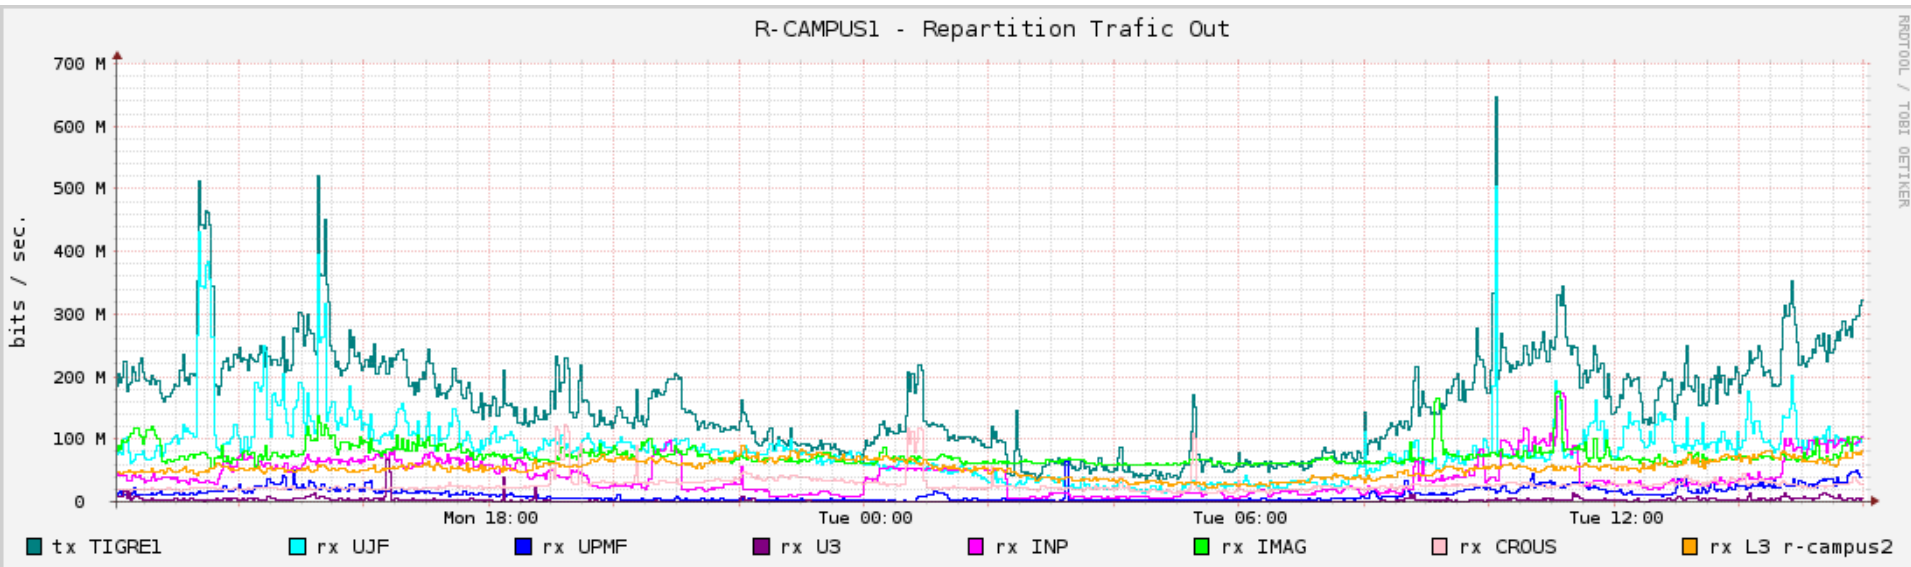

Trafic Entrant (vers Tigre)

Trafic Sortant (vers Renater)

Réseau du Campus SMH

- OSPF multi areas :
 - Backbone « r-campus »
 - 1 area par établissement
- Services :
 - IPv4 unicast
 - IPv6 unicast

Trafic Entrant (vers étab.)

RSOFTOOL / TOBI OETIKER

Trafic Sortant (vers Tigre)

RSOFTOOL / TOBI OETIKER

Visite virtuelle [1/2] ...

Visite virtuelle [2/2] ...