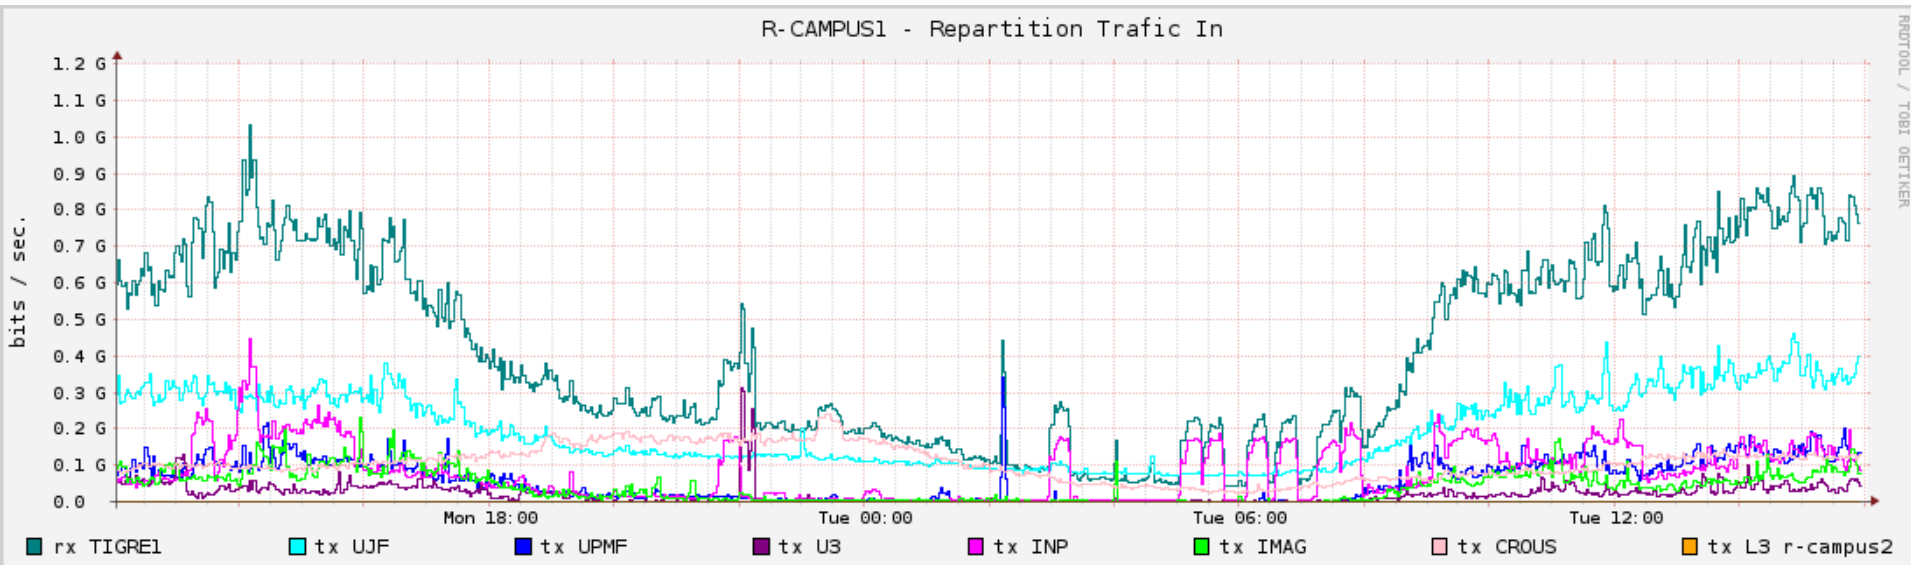

Trafic Entrant (vers Tigre)

Trafic Sortant (vers Renater)

Réseau du Campus SMH

- OSPF multi areas :
 - Backbone « r-campus »
 - 1 area par établissement
- Services :
 - IPv4 unicast
 - IPv6 unicast

Trafic Entrant (vers étab.)

RSOFTOOL / TOBI OETIKER

Trafic Sortant (vers Tigre)

RSOFTOOL / TOBI OETIKER

Visite virtuelle [1/2] ...

Visite virtuelle [2/2] ...