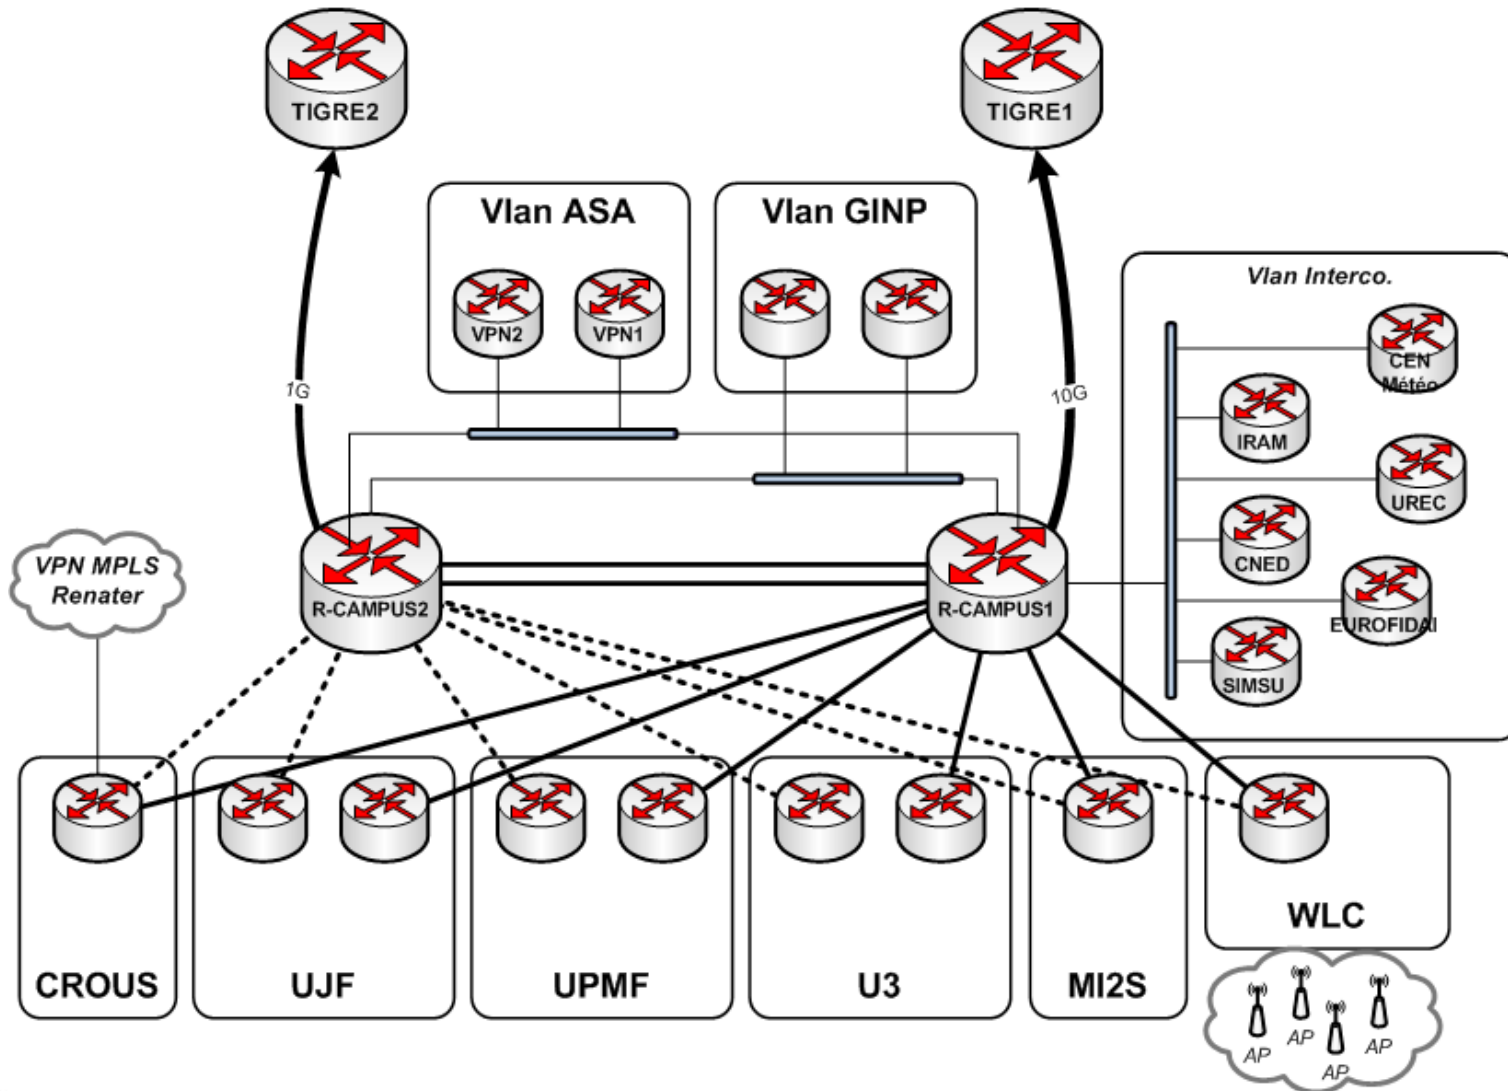

SARI

Réseaux métropolitains et campus

Auteur : DORGE Raoul

Date : 22/11/2010

SIMSU

- Historique
 - CICG
 - DSI-GU
 - SIMSU

Réseau métropolitain

- Fibres Métronet
- Toile Informatique GREnobloise
- Services Renater
 - IPv4 unicast
 - IPv6 unicast
- Contrôles adresses sources en entrée/sortie

Trafic Entrant (vers Tigre)

Trafic Sortant (vers Renater)

Réseau du Campus SMH

- OSPF multi areas :
 - Backbone « r-campus »
 - 1 area par établissement
- Services :
 - IPv4 unicast
 - IPv6 unicast

Trafic Entrant (vers étab.)

RSOFTOOL / TOBI OETIKER

Trafic Sortant (vers Tigre)

RSOFTOOL / TOBI OETIKER

Visite virtuelle [1/2] ...

Visite virtuelle [2/2] ...