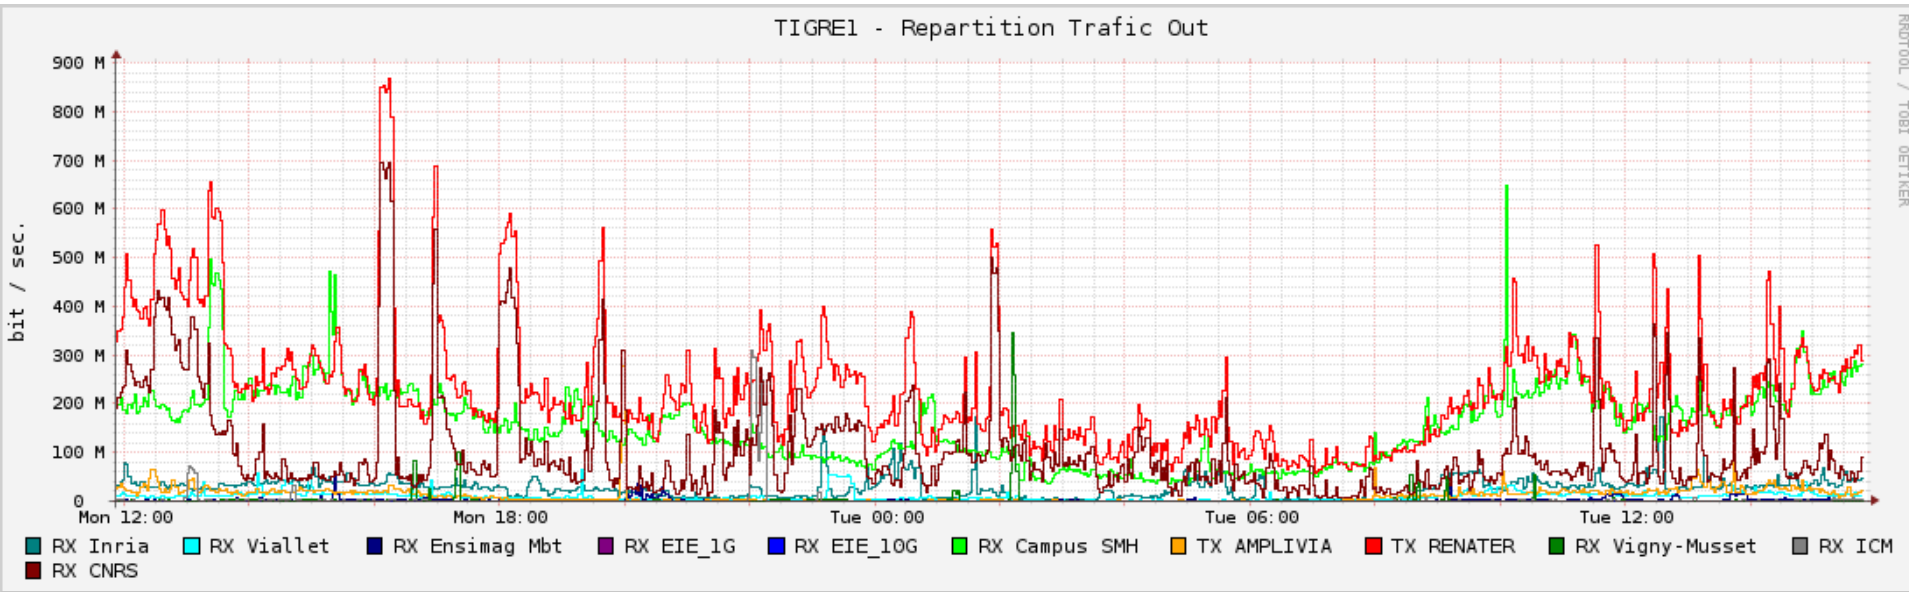

SARI

Réseaux métropolitains et campus

Auteur : DORGE Raoul

Date : 22/11/2010

SIMSU

- Historique
 - CICG
 - DSI-GU
 - SIMSU

Réseau métropolitain

- Fibres Métronet
- Toile Informatique GREnobloise
- Services Renater
 - IPv4 unicast
 - IPv6 unicast
- Contrôles adresses sources en entrée/sortie

Trafic Entrant (vers Tigre)

Trafic Sortant (vers Renater)

Réseau du Campus SMH

- OSPF multi areas :
 - Backbone « r-campus »
 - 1 area par établissement
- Services :
 - IPv4 unicast
 - IPv6 unicast

Trafic Entrant (vers étab.)

RSOFTOOL / TOBI OETIKER

Trafic Sortant (vers Tigre)

RSOFTOOL / TOBI OETIKER

Visite virtuelle [1/2] ...

Visite virtuelle [2/2] ...