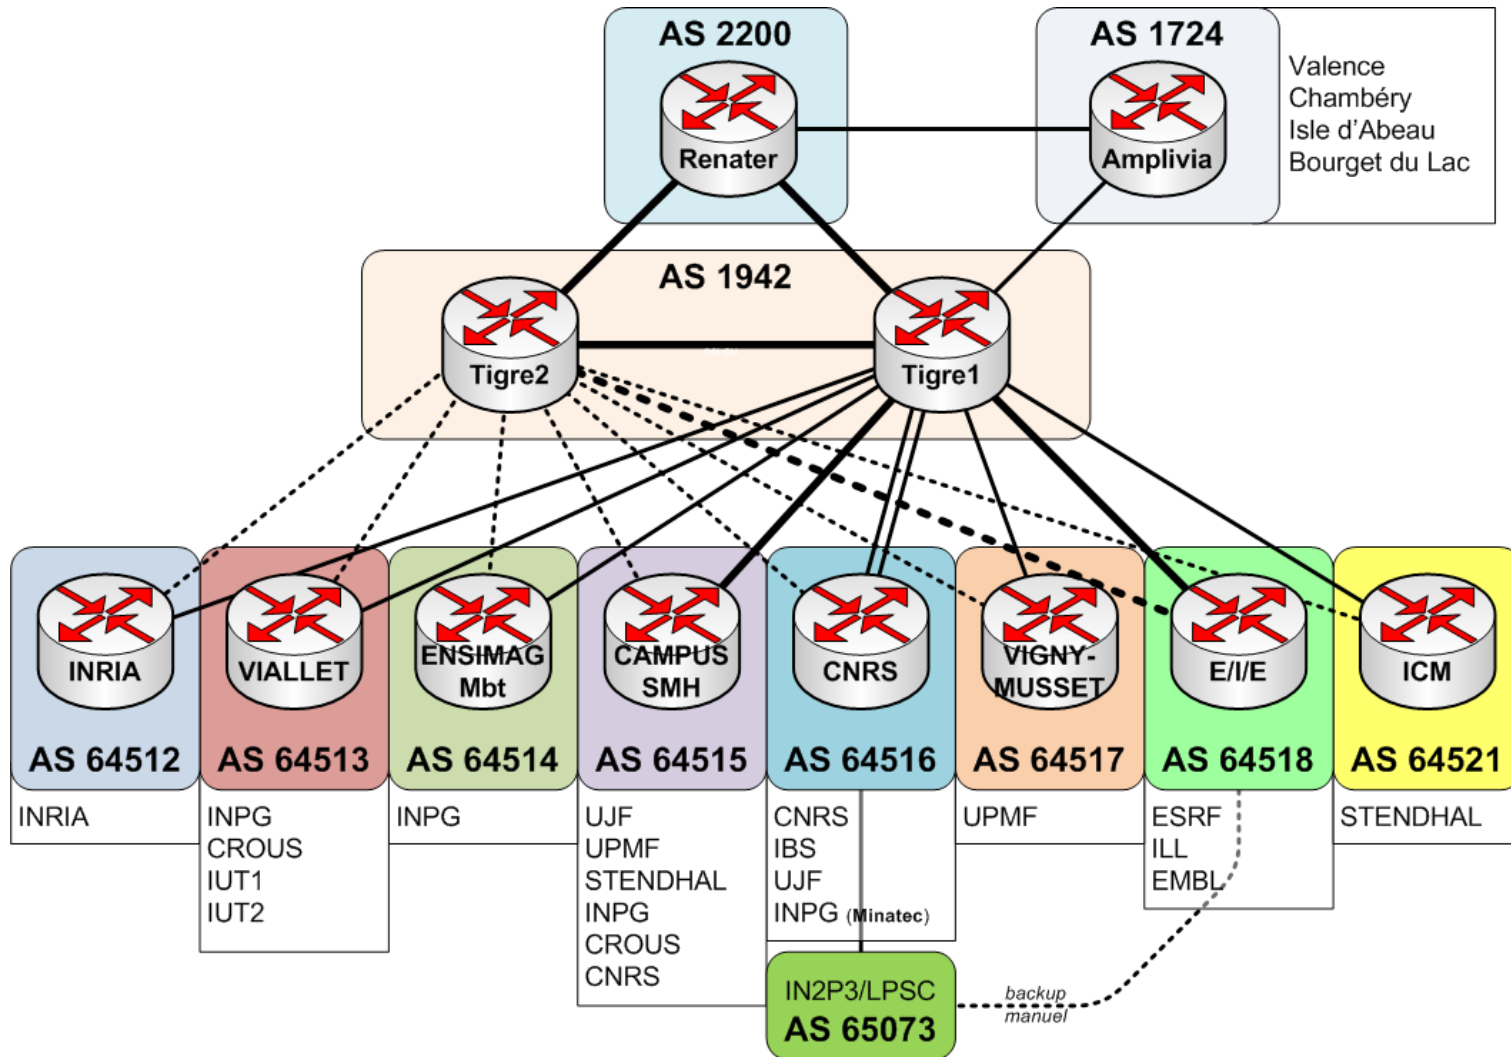

SARI

Réseaux métropolitains et campus

Auteur : DORGE Raoul

Date : 22/11/2010

SIMSU

- Historique
 - CICG
 - DSI-GU
 - SIMSU

Réseau métropolitain

- Fibres Métronet
- Toile Informatique GREnobloise
- Services Renater
 - IPv4 unicast
 - IPv6 unicast
- Contrôles adresses sources en entrée/sortie

Trafic Entrant (vers Tigre)

Trafic Sortant (vers Renater)

Réseau du Campus SMH

- OSPF multi areas :
 - Backbone « r-campus »
 - 1 area par établissement
- Services :
 - IPv4 unicast
 - IPv6 unicast

Trafic Entrant (vers étab.)

RSOFTOOL / TOBI OETIKER

Trafic Sortant (vers Tigre)

RSOFTOOL / TOBI OETIKER

Visite virtuelle [1/2] ...

Visite virtuelle [2/2] ...