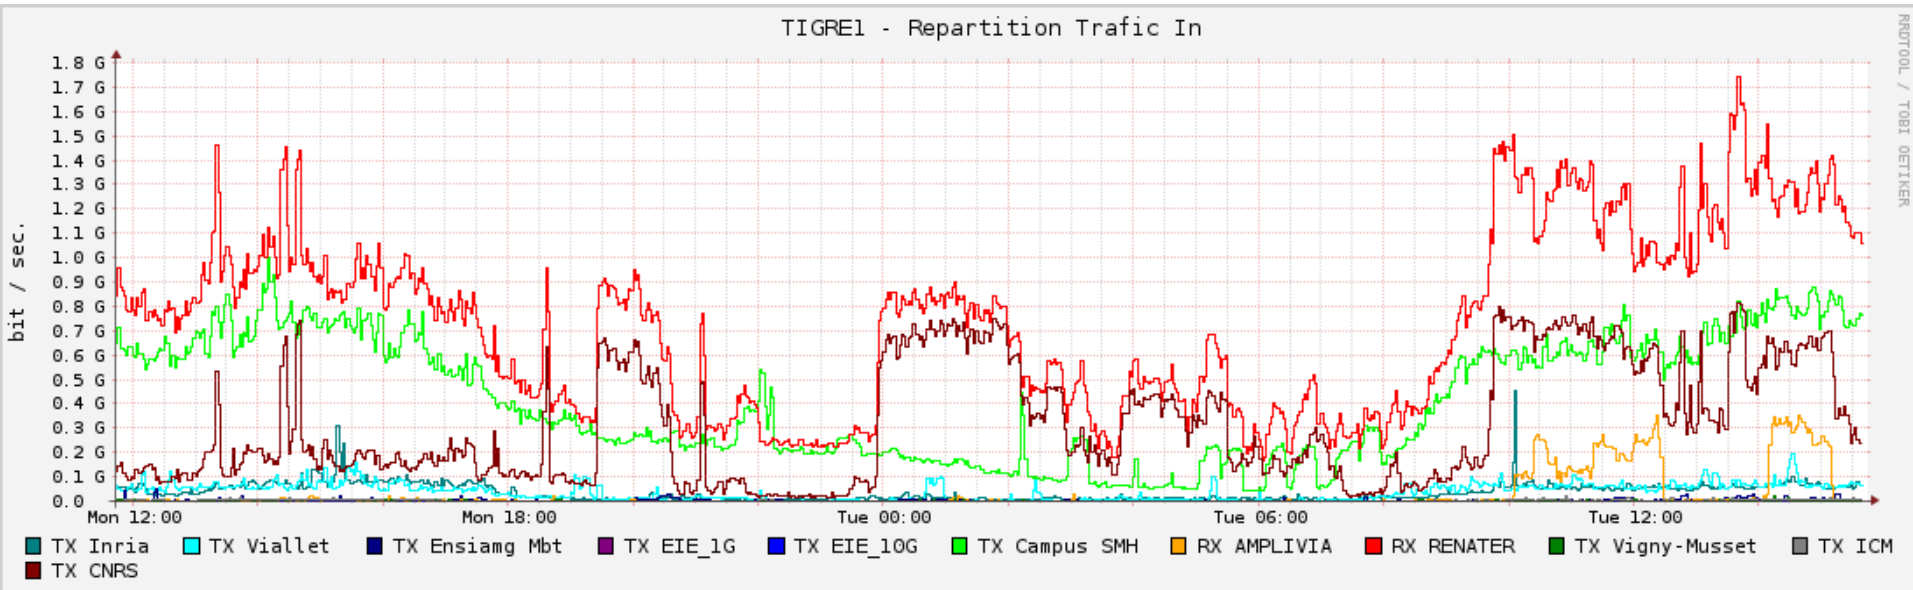

SARI

Réseaux métropolitains et campus

Auteur : DORGE Raoul

Date : 22/11/2010

SIMSU

- Historique
 - CICG
 - DSI-GU
 - SIMSU

Réseau métropolitain

- Fibres Métronet
- Toile Informatique GREnobloise
- Services Renater
 - IPv4 unicast
 - IPv6 unicast
- Contrôles adresses sources en entrée/sortie

Trafic Entrant (vers Tigre)

Trafic Sortant (vers Renater)

Réseau du Campus SMH

- OSPF multi areas :
 - Backbone « r-campus »
 - 1 area par établissement
- Services :
 - IPv4 unicast
 - IPv6 unicast

Trafic Entrant (vers étab.)

RSOFTOOL / TOBI OETIKER

Trafic Sortant (vers Tigre)

RSOFTOOL / TOBI OETIKER

Visite virtuelle [1/2] ...

Visite virtuelle [2/2] ...