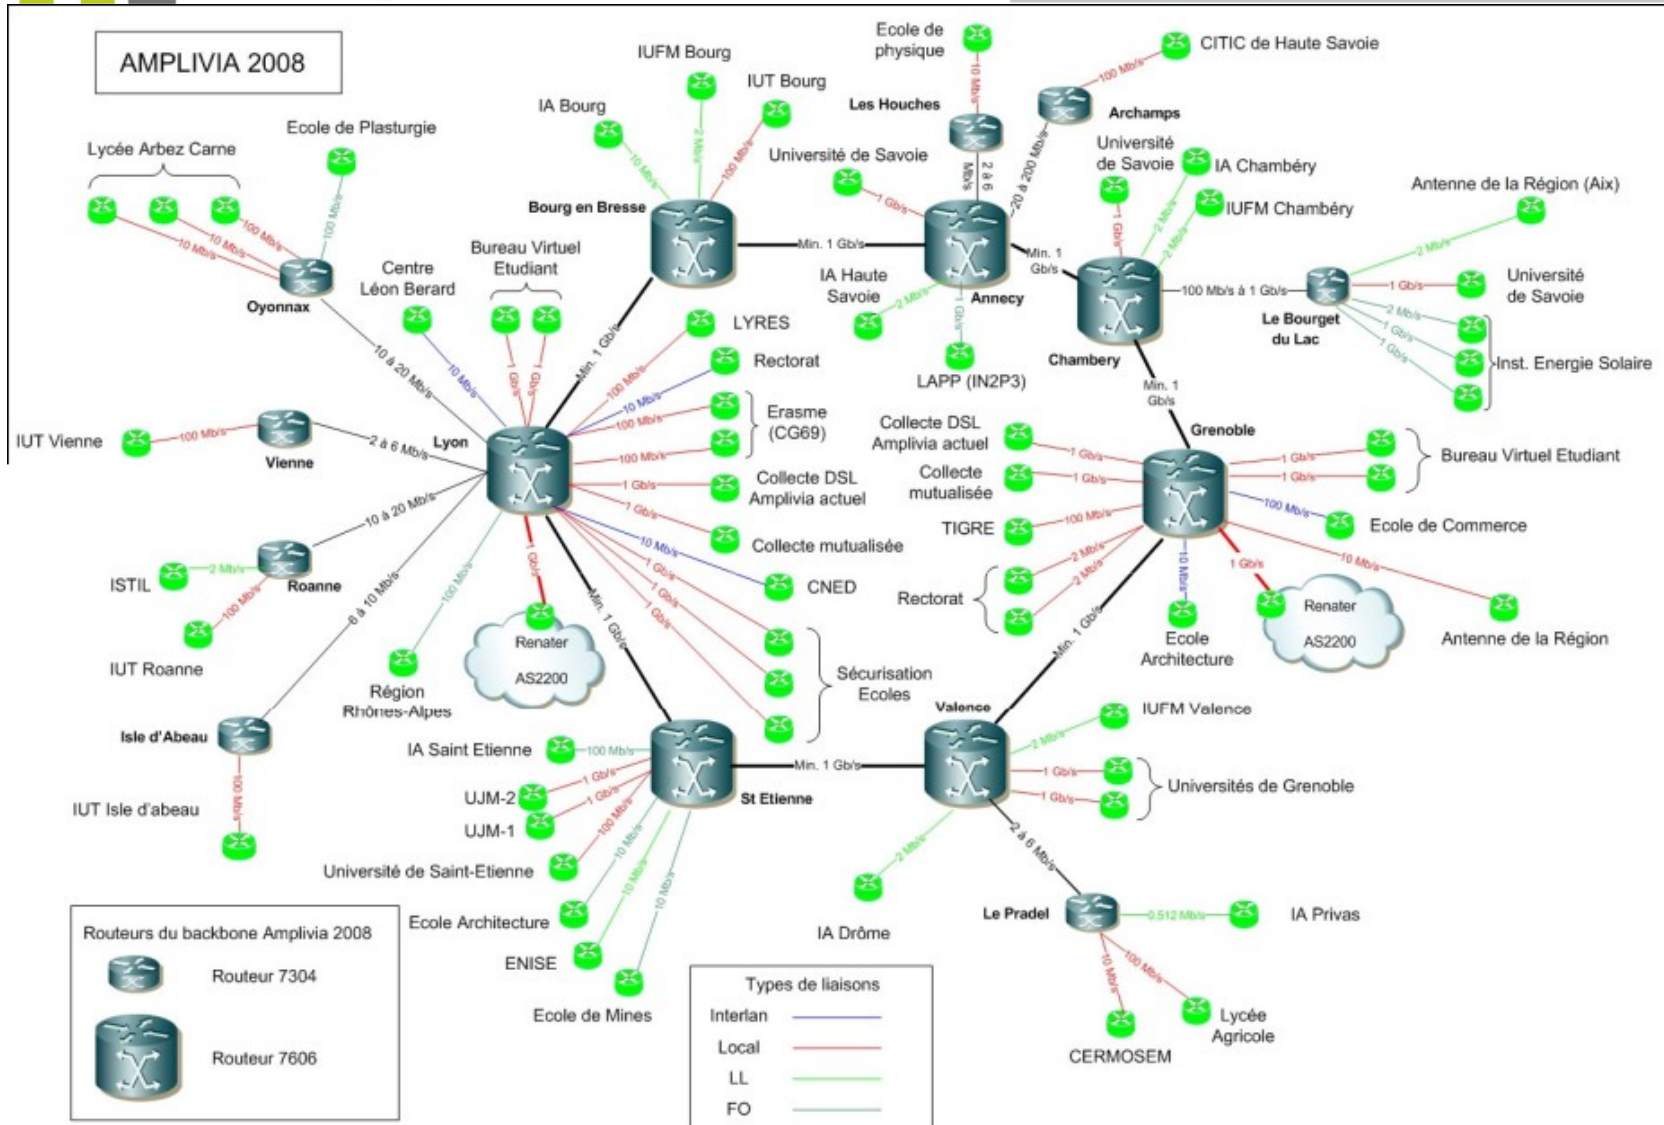

SARI

Réseaux métropolitains et campus

Auteur : DORGE Raoul

Date : 22/11/2010

SIMSU

- Historique
 - CICG
 - DSI-GU
 - SIMSU

Réseau métropolitain

- Fibres Métronet
- Toile Informatique GREnobloise
- Services Renater
 - IPv4 unicast
 - IPv6 unicast
- Contrôles adresses sources en entrée/sortie

Trafic Entrant (vers Tigre)

Trafic Sortant (vers Renater)

Réseau du Campus SMH

- OSPF multi areas :
 - Backbone « r-campus »
 - 1 area par établissement
- Services :
 - IPv4 unicast
 - IPv6 unicast

Trafic Entrant (vers étab.)

RSOFTOOL / TOBI OETIKER

Trafic Sortant (vers Tigre)

RSOFTOOL / TOBI OETIKER

Visite virtuelle [1/2] ...

Visite virtuelle [2/2] ...